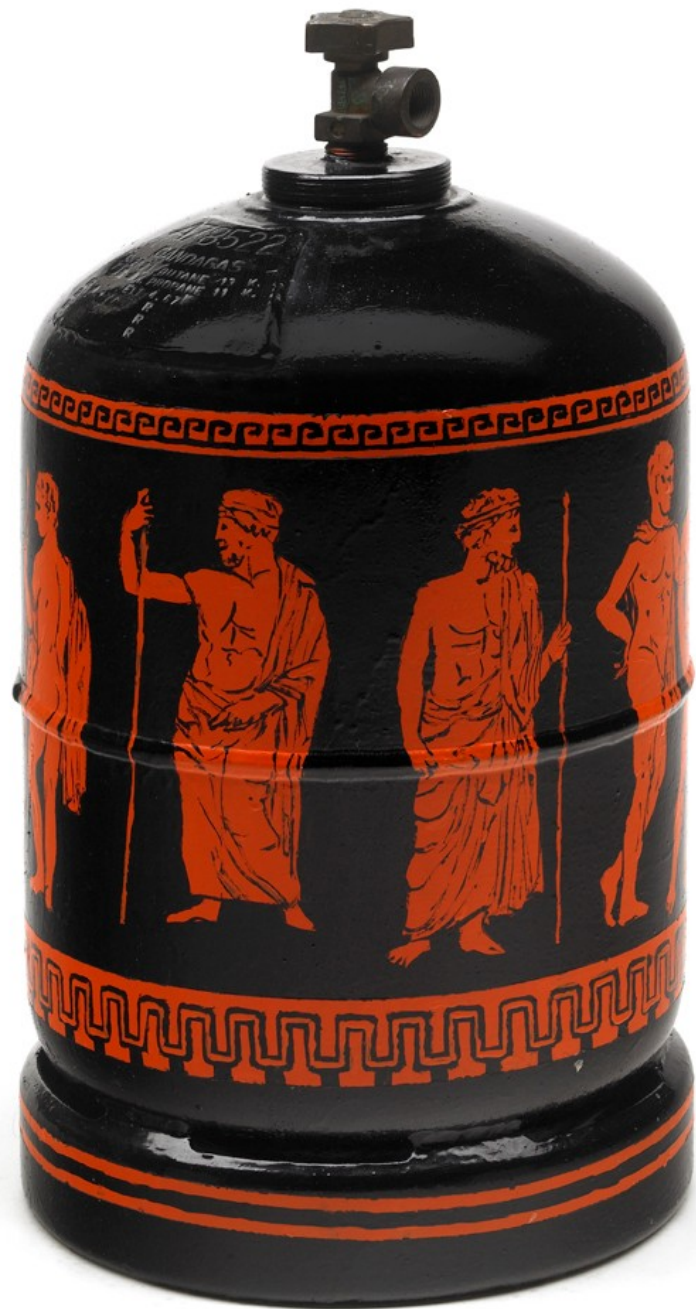

Hall cantine du 6/02 au 22/02
2nde option Arts Plastiques

OBJET SACRÉ

Wim DELVOYE
Gandagas A78522
1988

Bonbonne de gaz émaillée